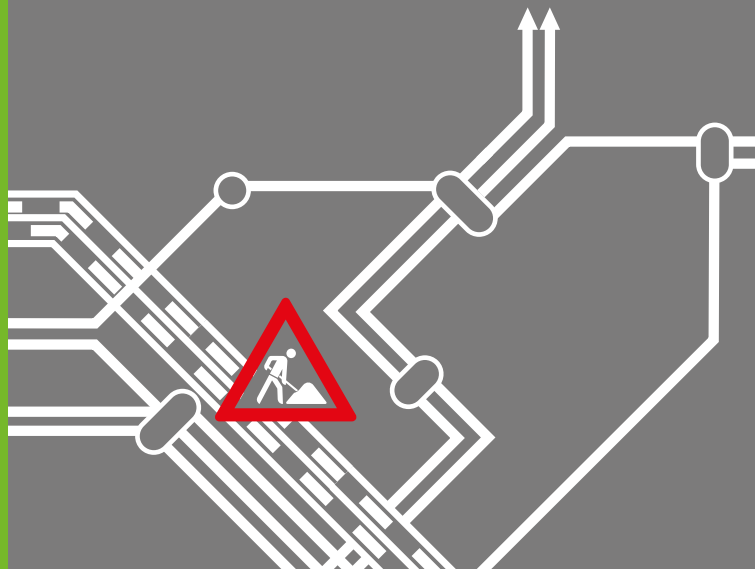

ÜSTRA Kundenzentrum
Karmarschstraße 30 / 32
Am Platz der Weltausstellung
30159 Hannover

Öffnungszeiten:

Mo.–Fr.: 09:30 – 20:00 Uhr
Sa.: 09:30 – 18:00 Uhr

So erreichen Sie uns: Station Kröpcke

1 2 8 3 7 9 4 5 6 11

BUS 100 200 128 134

Umleitungen
im Bereich **Königstraße**
vom 01.06.2018 bis Ende 2019

Stand: 05/2018

Baustellen- Information

uestra.de   

ÜSTRA BUSLINIEN 100/200, 128, 134

 **ÜSTRA**

Liebe Fahrgäste,

vom 01.06.2018 bis voraussichtlich Ende 2019 müssen die Buslinien **100/200**, **128** und **134** im Bereich Königstraße umgeleitet werden. Die Haltestelle Königstraße entfällt in beiden Fahrrichtungen.

Der Grund ist die Erneuerung der Eisenbahnbrücke über die Königstraße.

Umleitungen:

100 **200**

- Die Haltestelle Thienenplatz/Schauspielhaus liegt in der Lavesstraße.
- Die Busse fahren zwischen den Haltestellen Thienenplatz/Schauspielhaus und Emmichplatz/Musikhochschule eine Umleitung über Schiffgraben und Berliner Allee.
- Als Ersatz für die Haltestelle Königstraße gibt es die **Haltestelle Platz der Kaufleute** in der Nähe der Kreuzung Berliner Allee/Königstraße.
- Von dort ist der Bereich Königstraße mit kurzem Fußweg erreichbar.