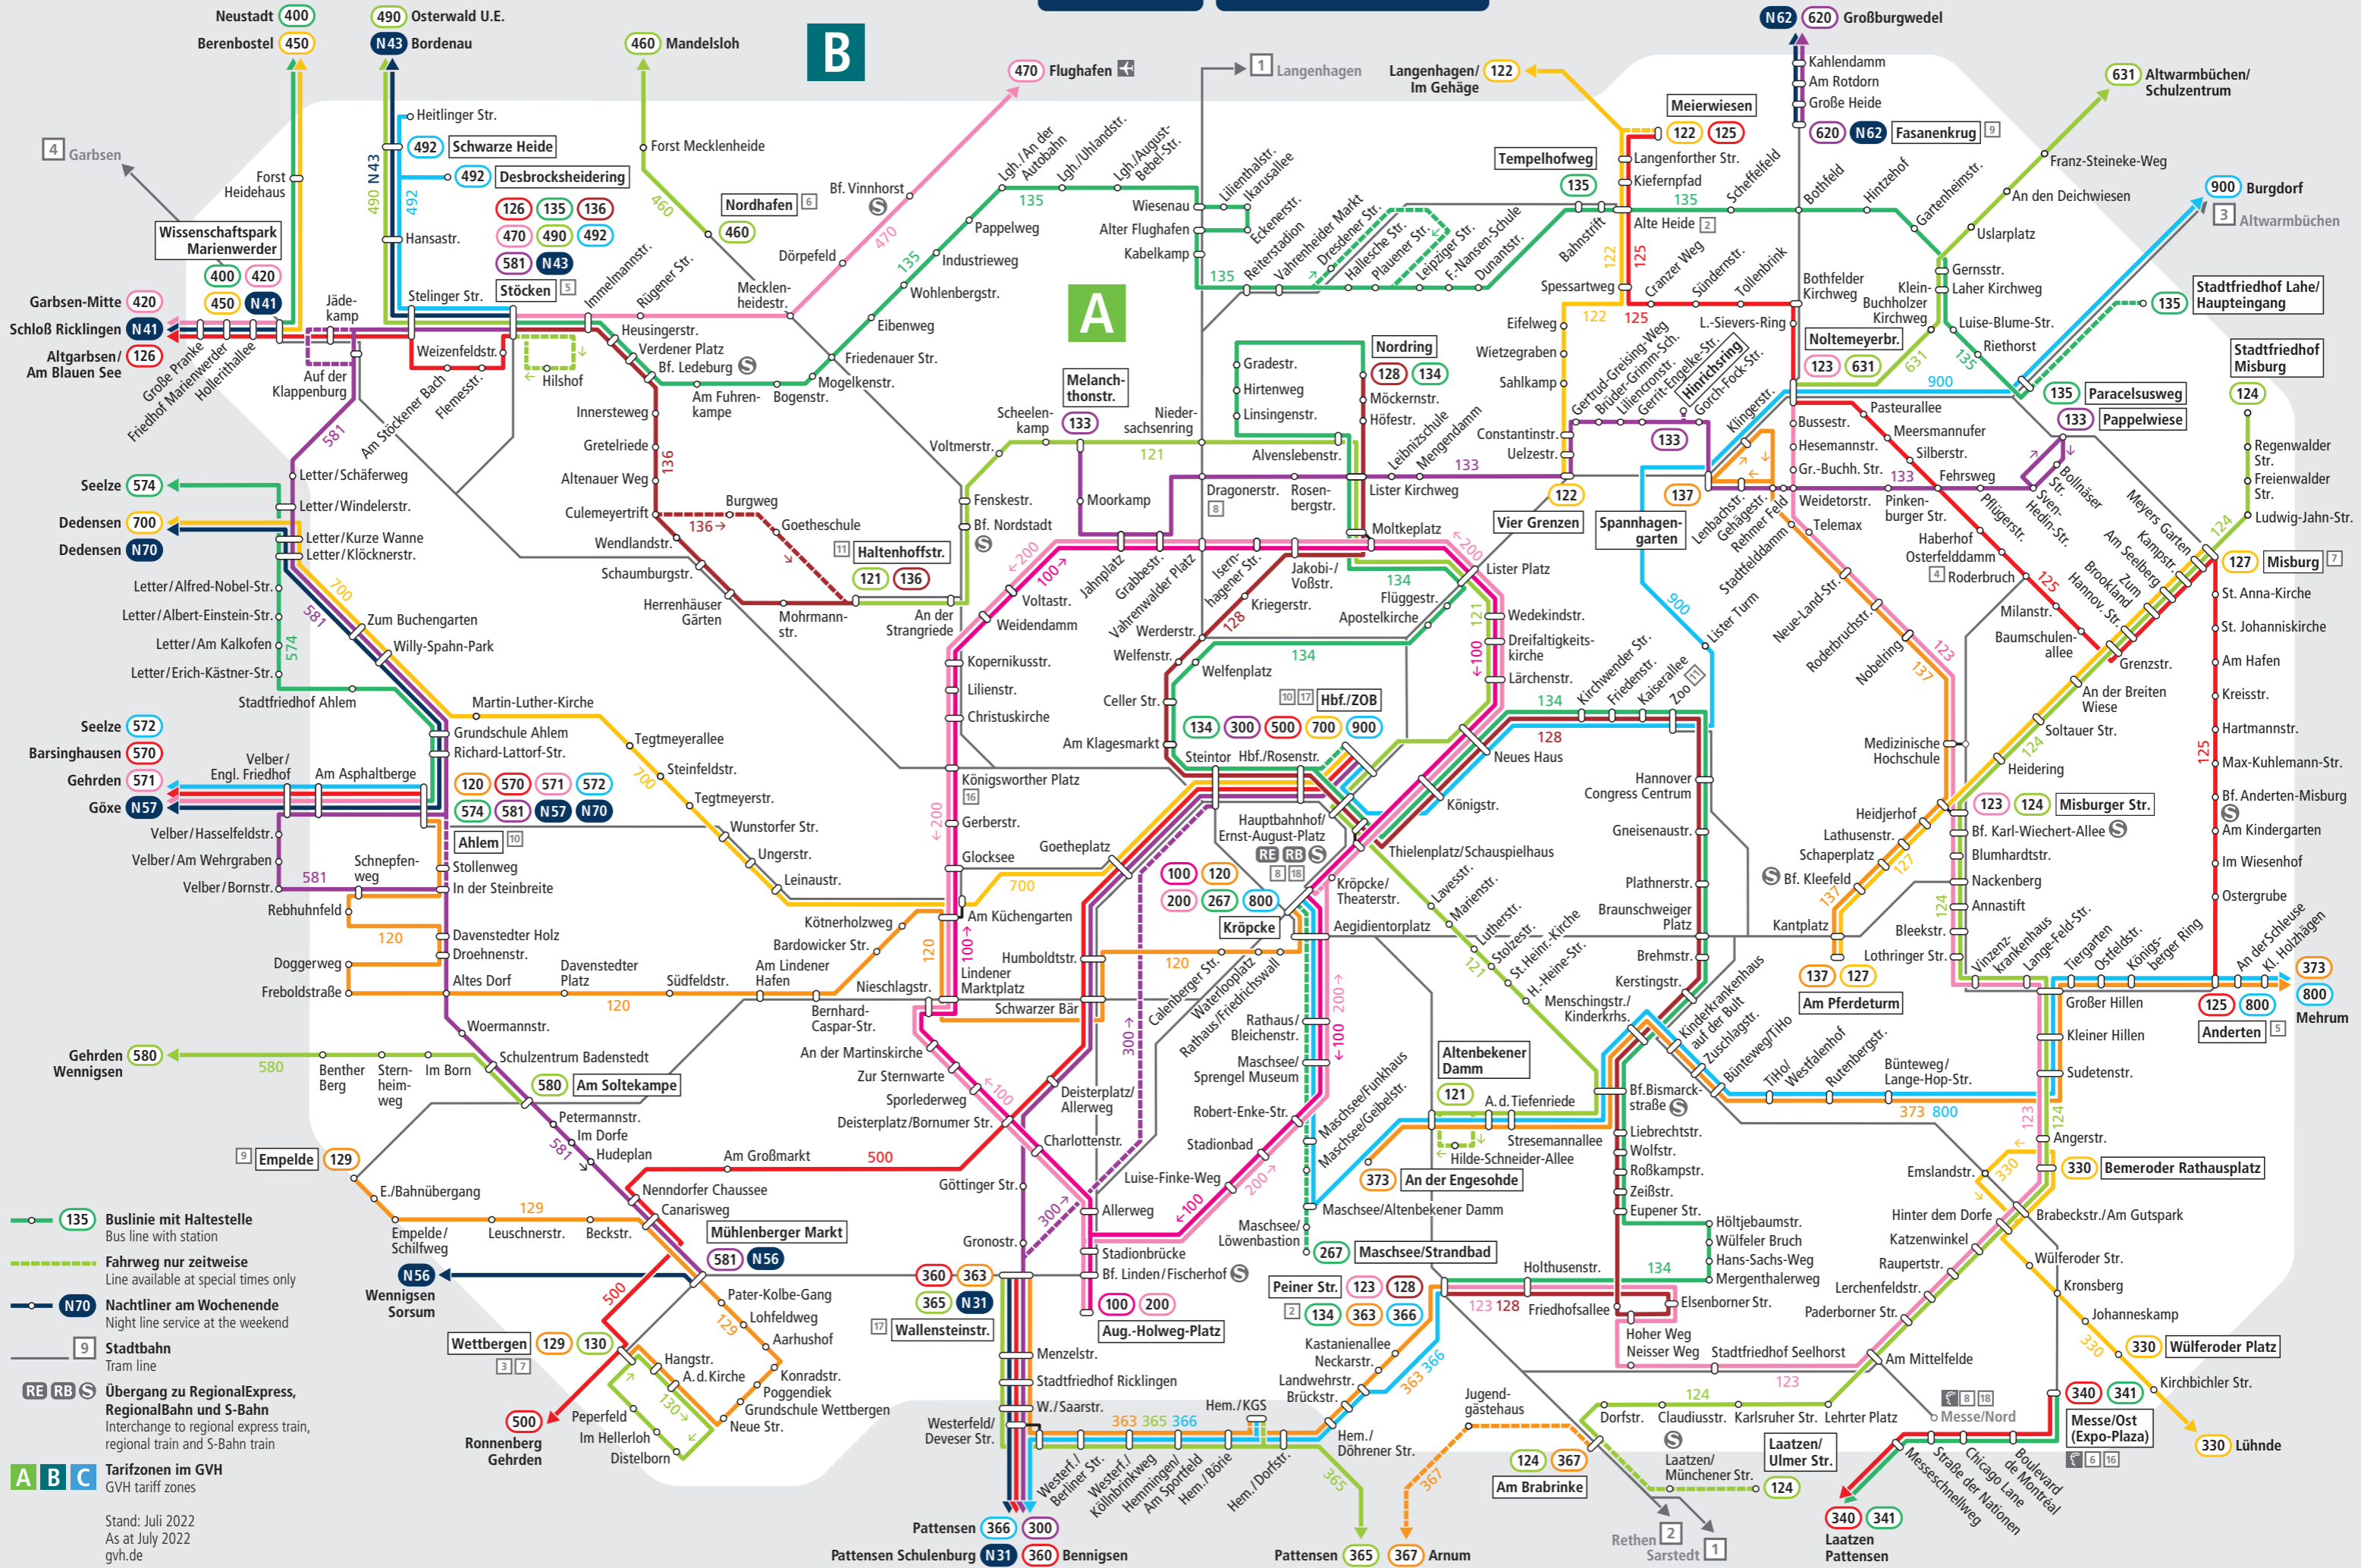

DB City-Ticket
gültig in Zone **A**
valid in zone **A**

GVH Kombiticket
gültig in den Zonen **A B C**
valid in zones **A B C**

BUS Bus Hannover

GVH

- 135** Buslinie mit Haltestelle
Bus line with station
- Fahrweg nur zeitweise
Line available at special times only
- N70** Nachtliner am Wochenende
Night line service at the weekend
- 9** Stadtbahn
Tram line
- RE RB S** Übergang zu RegionalExpress, RegionalBahn und S-Bahn
Interchange to regional express train, regional train and S-Bahn train
- A B C** Tarifzonen im GVH
GVH tariff zones