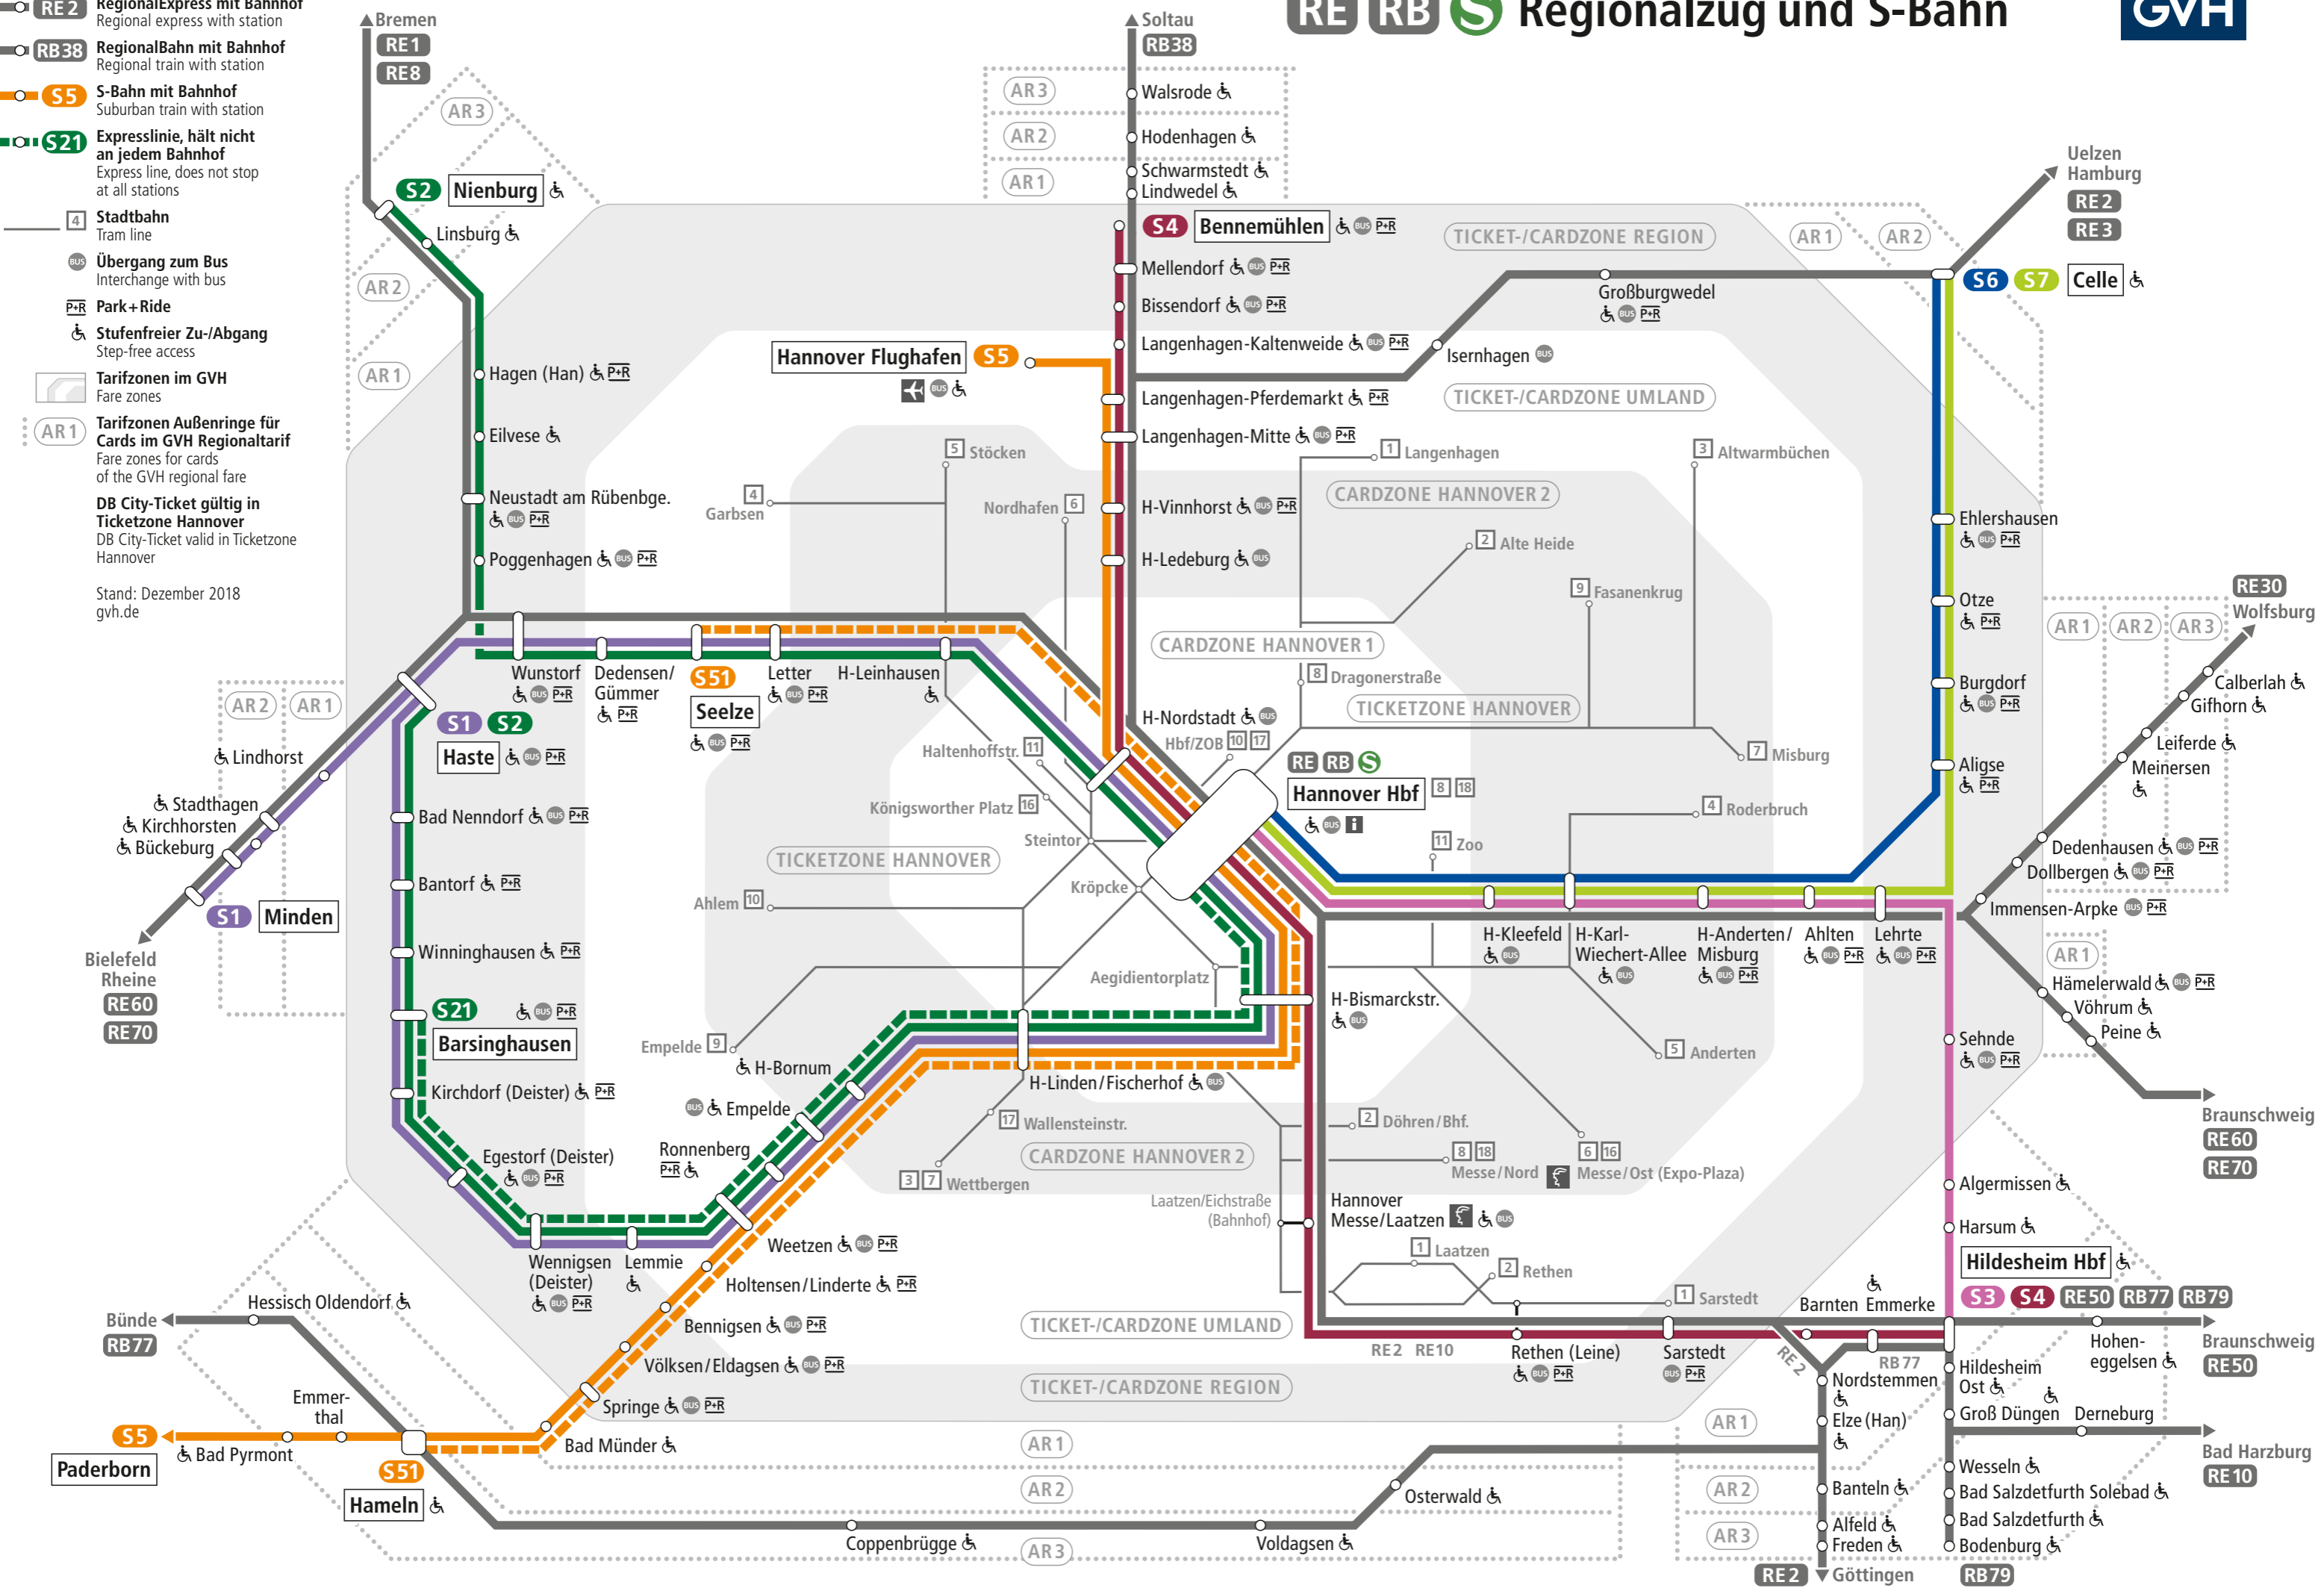

RE RB S Regionalzug und S-Bahn

- RE2** RegionalExpress mit Bahnhof
Regional express with station
- RB38** RegionalBahn mit Bahnhof
Regional train with station
- S5** S-Bahn mit Bahnhof
Suburban train with station
- S21** Expresslinie, hält nicht an jedem Bahnhof
Express line, does not stop at all stations
- 4** Stadtbahn
Tram line
- Ü** Übergang zum Bus
Interchange with bus
- P+R** Park+Ride
- ♿** Stufenfreier Zu-/Abgang
Step-free access
- Tarifzonen im GVH**
Fare zones
- AR1** Tarifzonen Außenringe für Cards im GVH Regionaltarif
Fare zones for cards of the GVH regional fare
- DB City-Ticket gültig in Ticketzone Hannover**
DB City-Ticket valid in Ticketzone Hannover

Stand: Dezember 2018
gvh.de

Stand: Dezember 2018
gvh.de