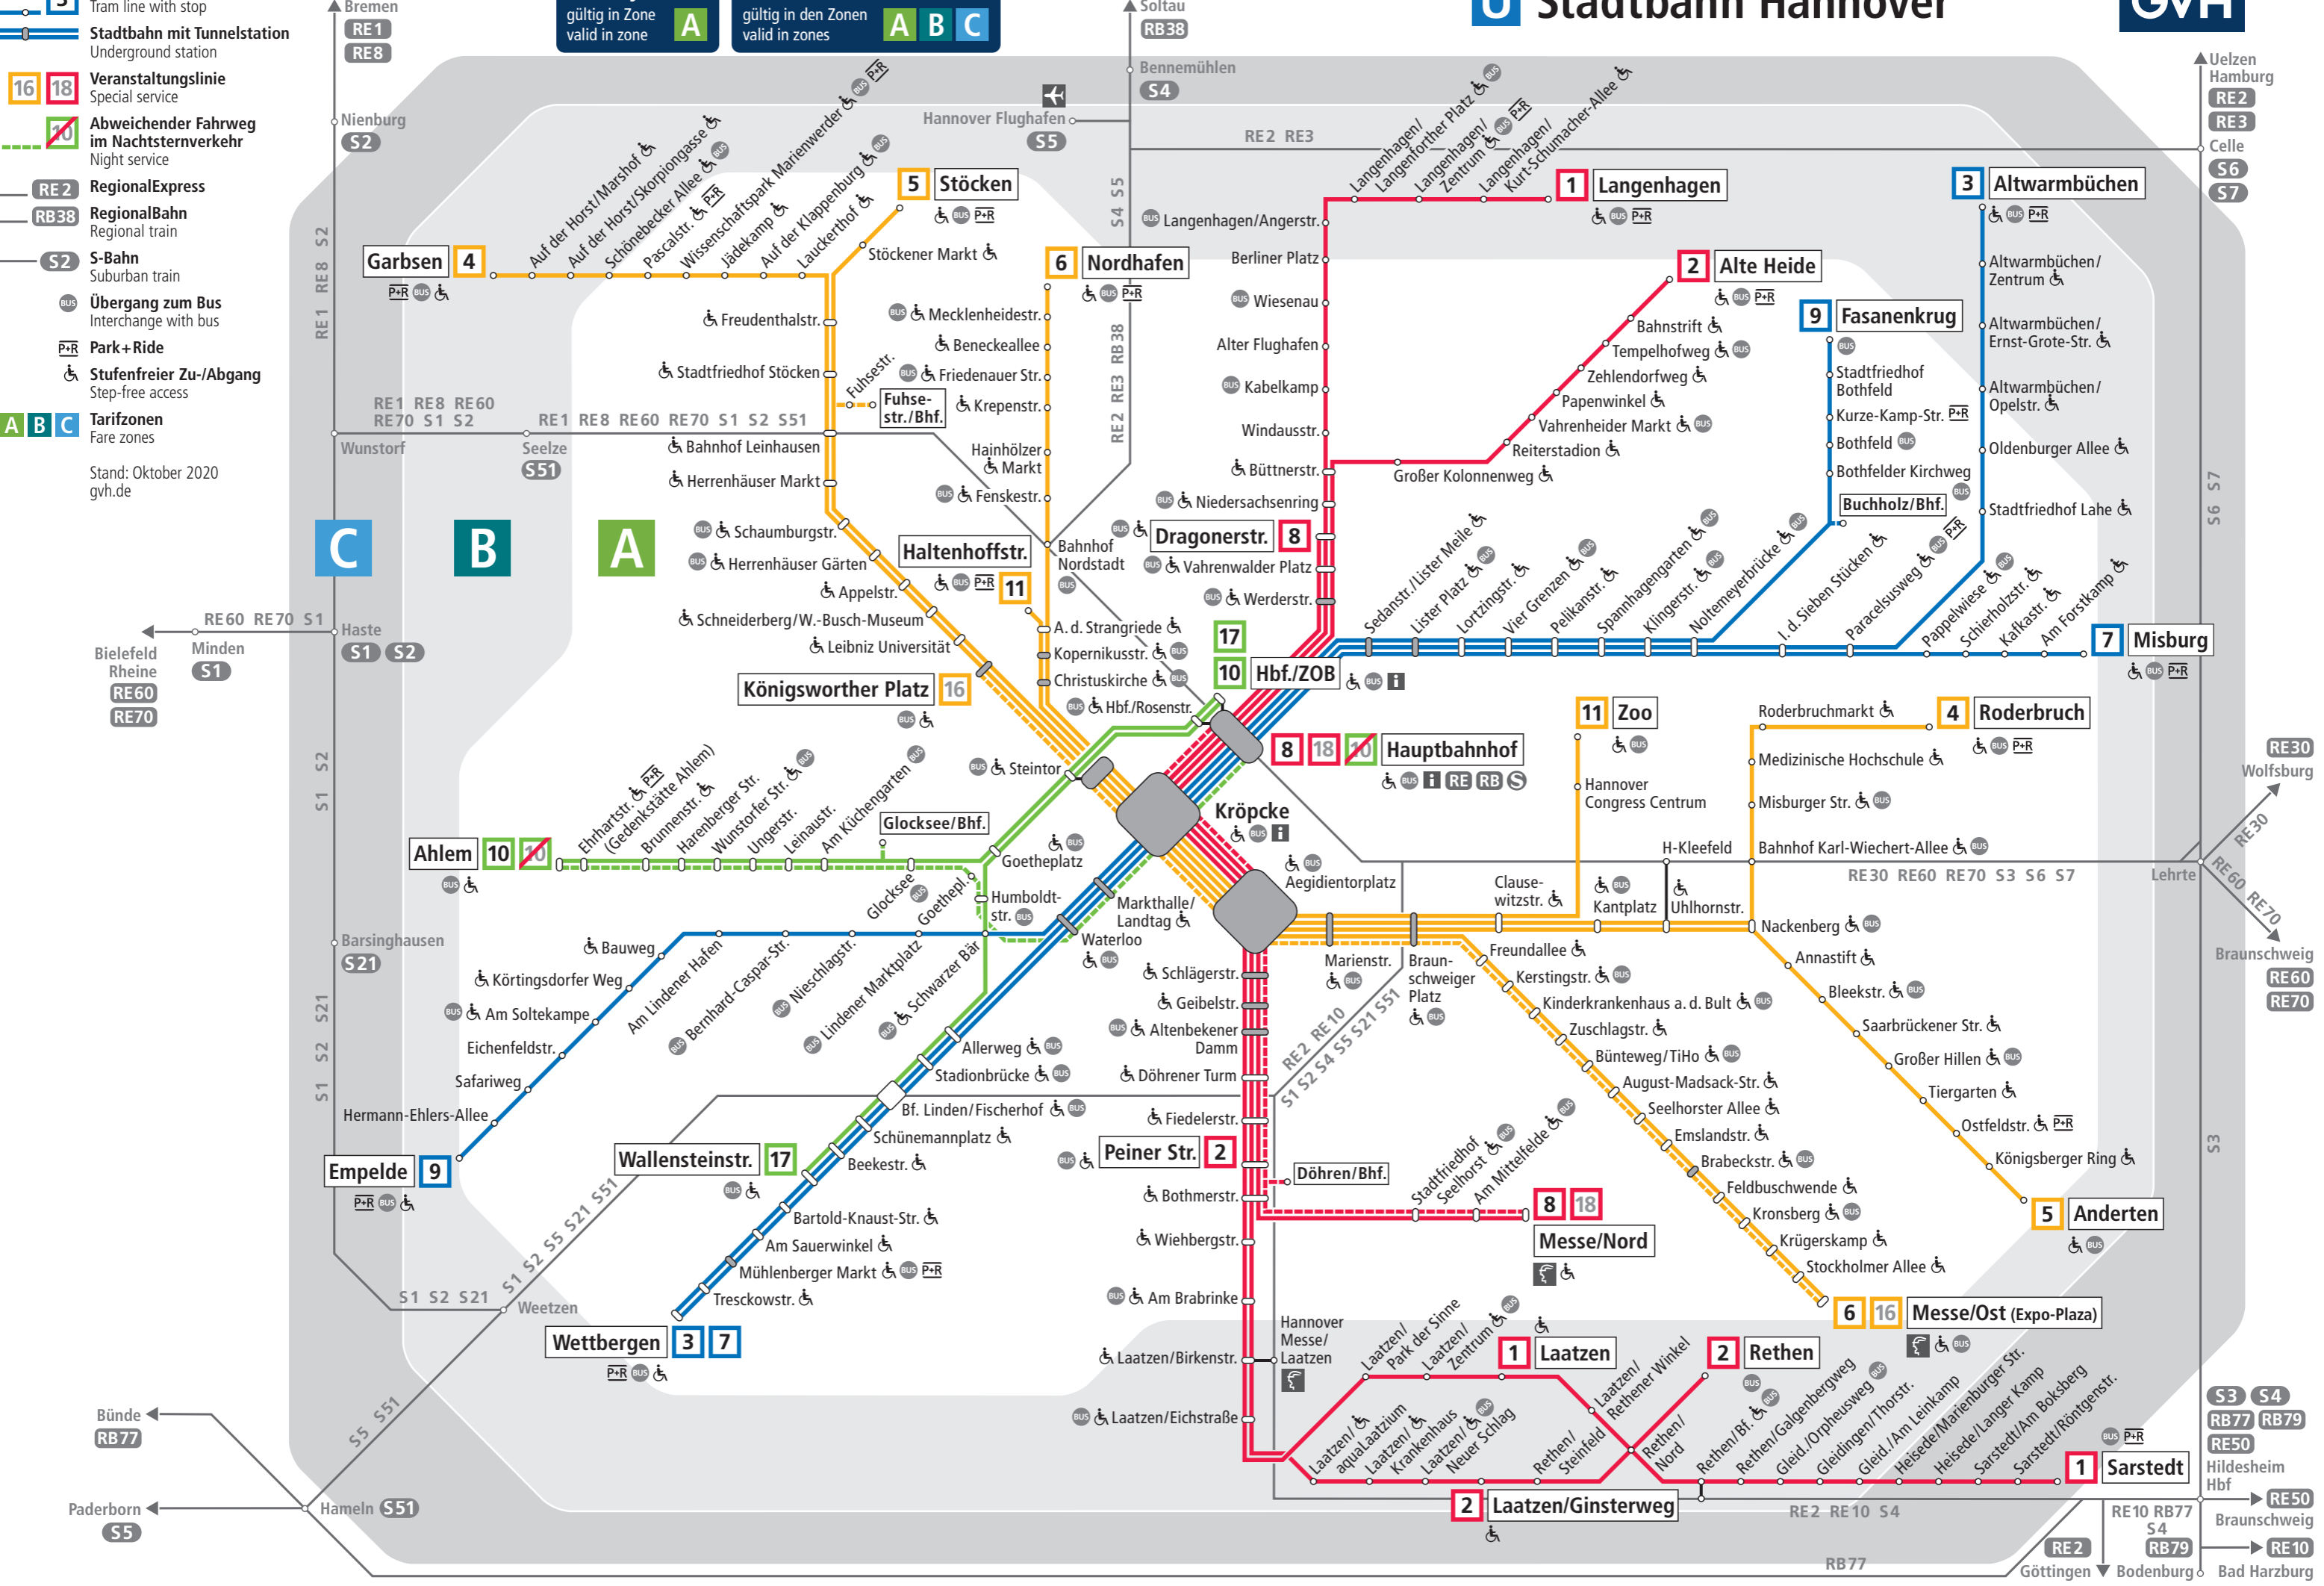

U Stadtbahn Hannover

- 3** Stadtbahn mit Haltestelle
Tram line with stop
- Stadtbahn mit Tunnelstation**
Underground station
- 16 18** Veranstaltungslinie
Special service
- Abweichender Fahrweg im Nachtsternverkehr**
Night service
- RE 2** RegionalExpress
- RB 38** RegionalBahn
Regional train
- S 2** S-Bahn
Suburban train
- Übergang zum Bus**
Interchange with bus
- P+R** Park + Ride
- Stufenfreier Zu-/Abgang**
Step-free access
- A B C** Tarifzonen
Fare zones

DB City-Ticket
gültig in Zone **A**
valid in zone

GVH KombiTicket
gültig in den Zonen **A B C**
valid in zones

Stand: Oktober 2020
gvh.de

- S 3 S 4**
- RB 77 RB 79**
- RE 50**
- Hildesheim Hbf**
- RE 50**
- Braunschweig**
- RE 10**
- RE 2**
- RE 10 RB 77 S 4 RB 79**
- Göttingen**
- Bodenburg**
- Bad Harzburg**