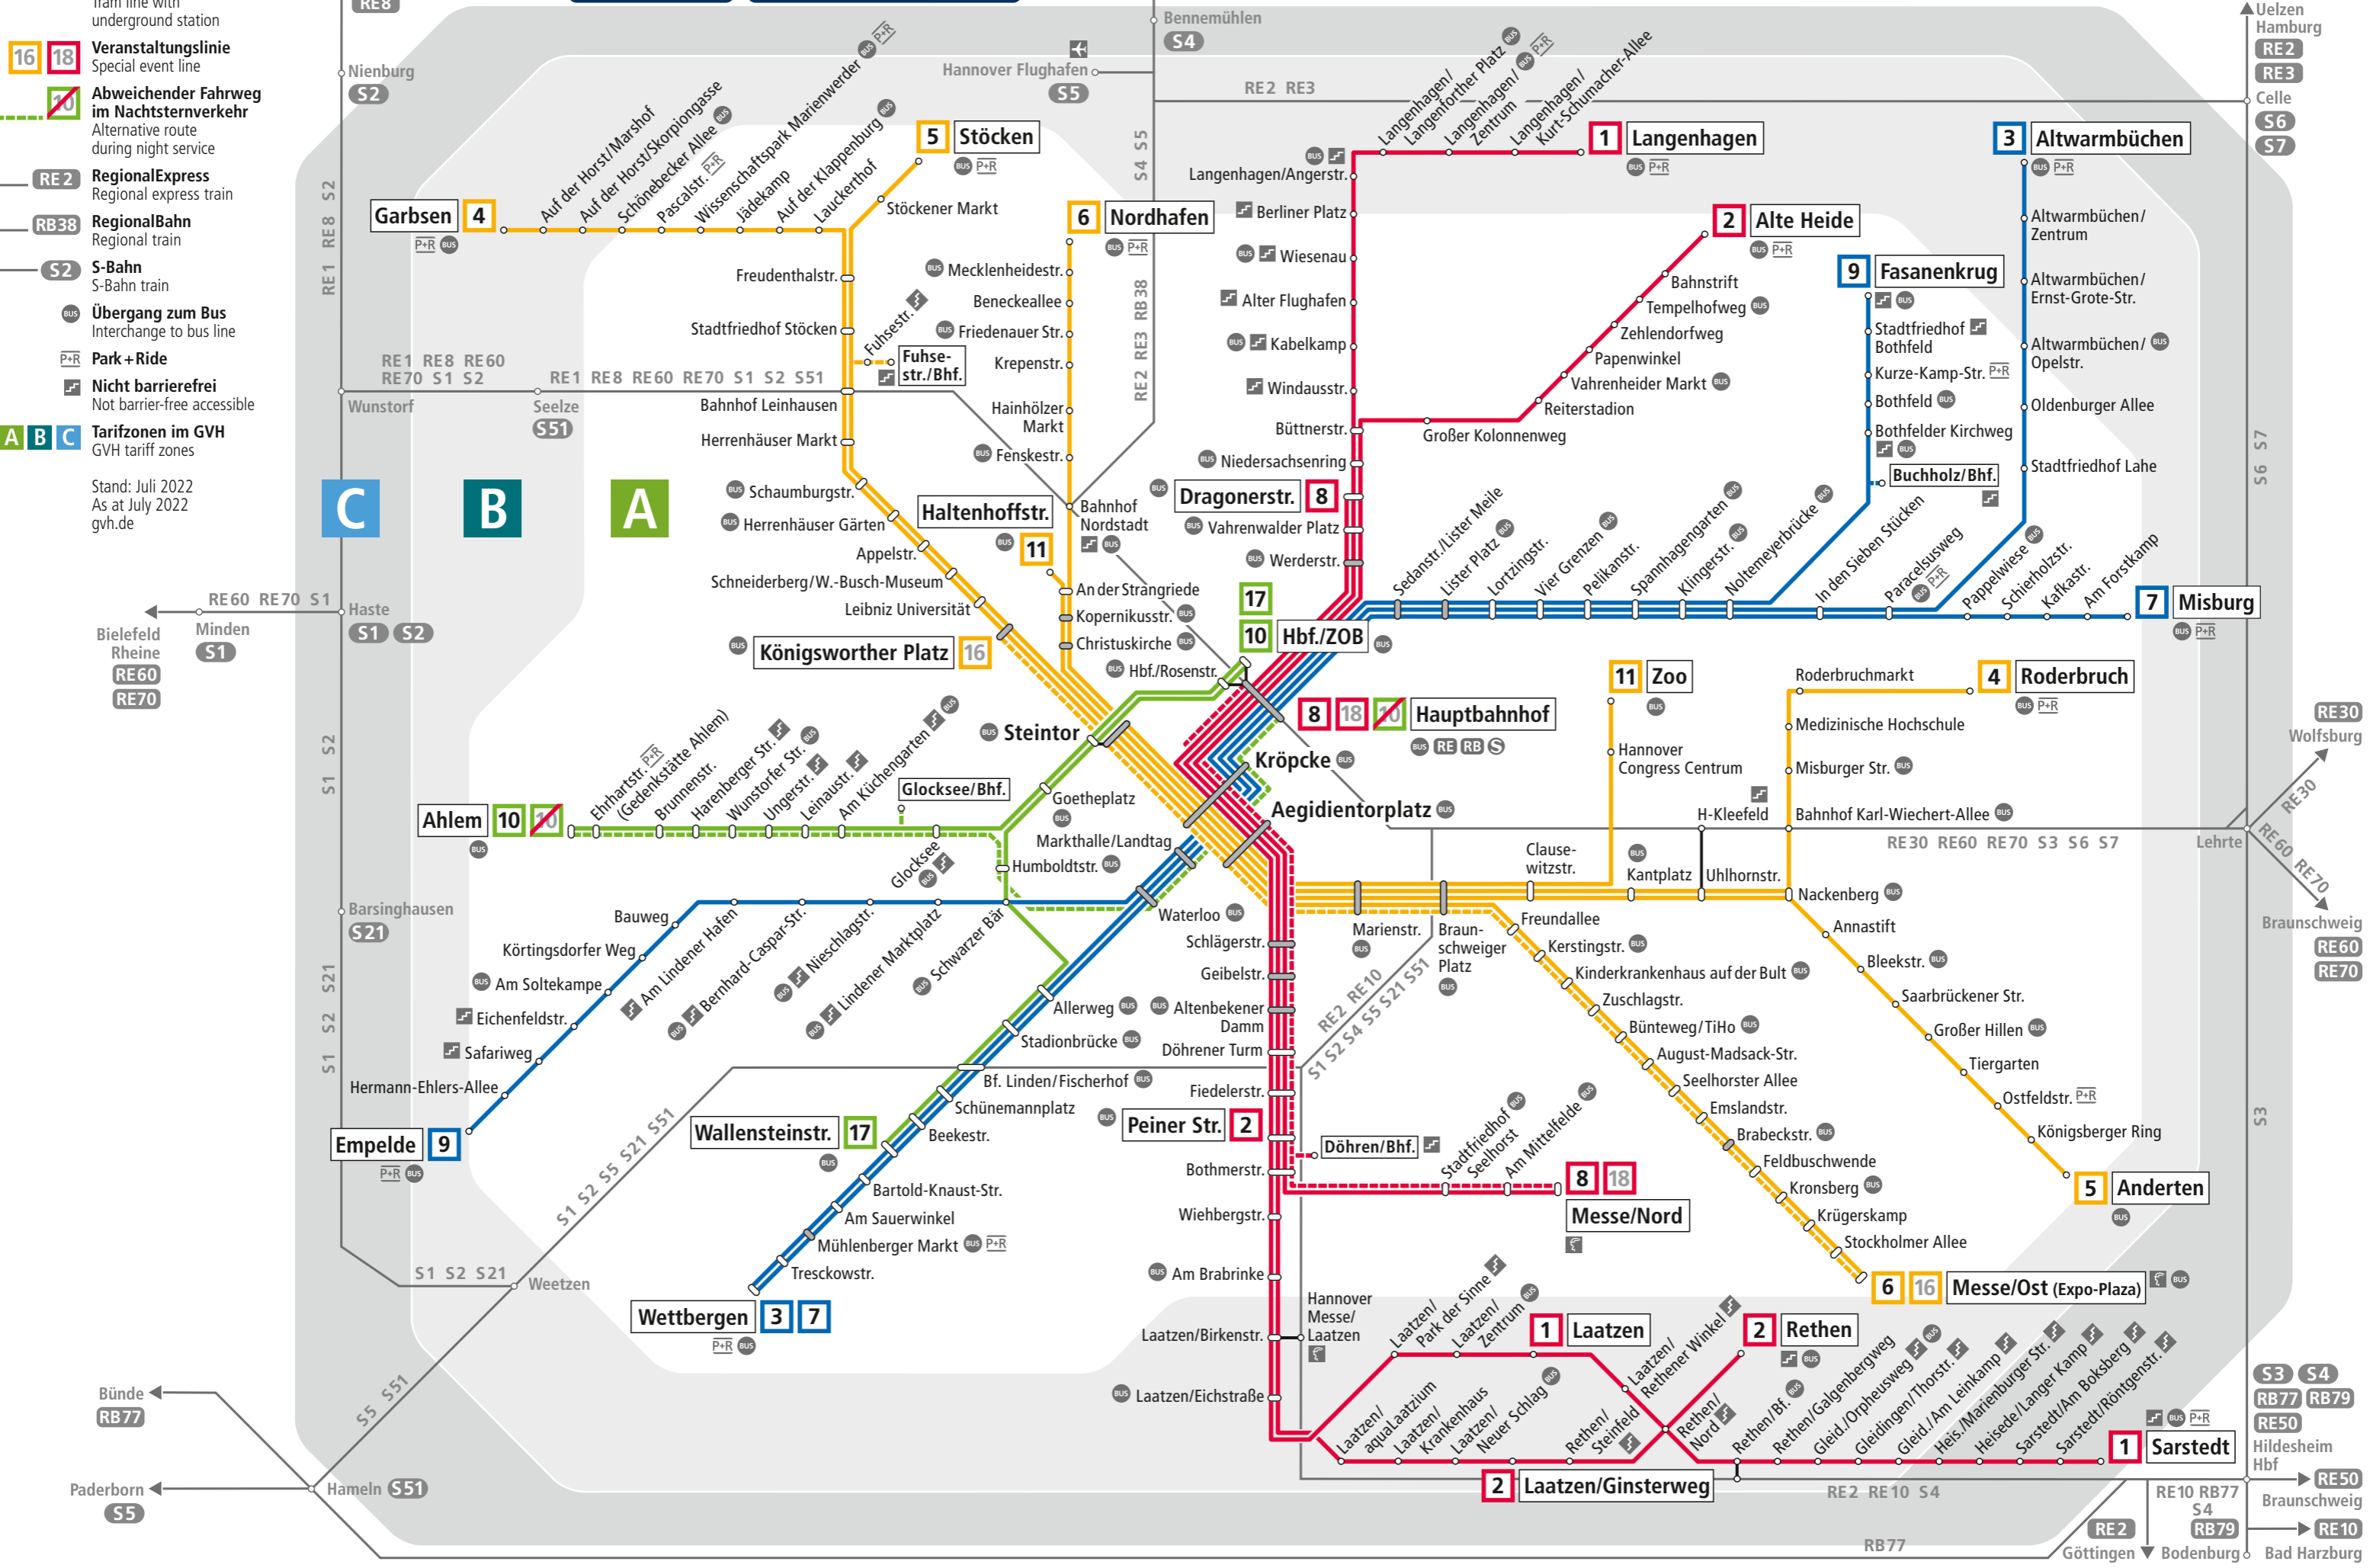

U Stadtbahn Hannover

DB City-Ticket
gültig in Zone **A**
valid in zone **A**

GVH Kombiticket
gültig in den Zonen **A B C**
valid in zones **A B C**

- 3** Stadtbahn mit Haltestelle
Tram line with station
- 3** Stadtbahn mit Tunnelstation
Tram line with underground station
- 16 18** Veranstaltungslinie
Special event line
- 7** Abweichender Fahrweg im Nachtsternverkehr
Alternative route during night service
- RE 2** RegionalExpress
Regional express train
- RB 38** RegionalBahn
Regional train
- S 2** S-Bahn
S-Bahn train
- BUS** Übergang zum Bus
Interchange to bus line
- P+R** Park + Ride
- ♿** Nicht barrierefrei
Not barrier-free accessible
- A B C** Tarifzonen im GVH
GVH tariff zones

Stand: Juli 2022
As at July 2022
gvh.de

Bielefeld
Rheine
RE 60
RE 70

S 3 S 4
RB 77 RB 79
RE 50
Hildesheim
Hbf
RE 50
Braunschweig
RE 10
RE 2
RE 10 RB 77
S 4
RB 79
Göttingen
Bodenburg
Bad Harzburg