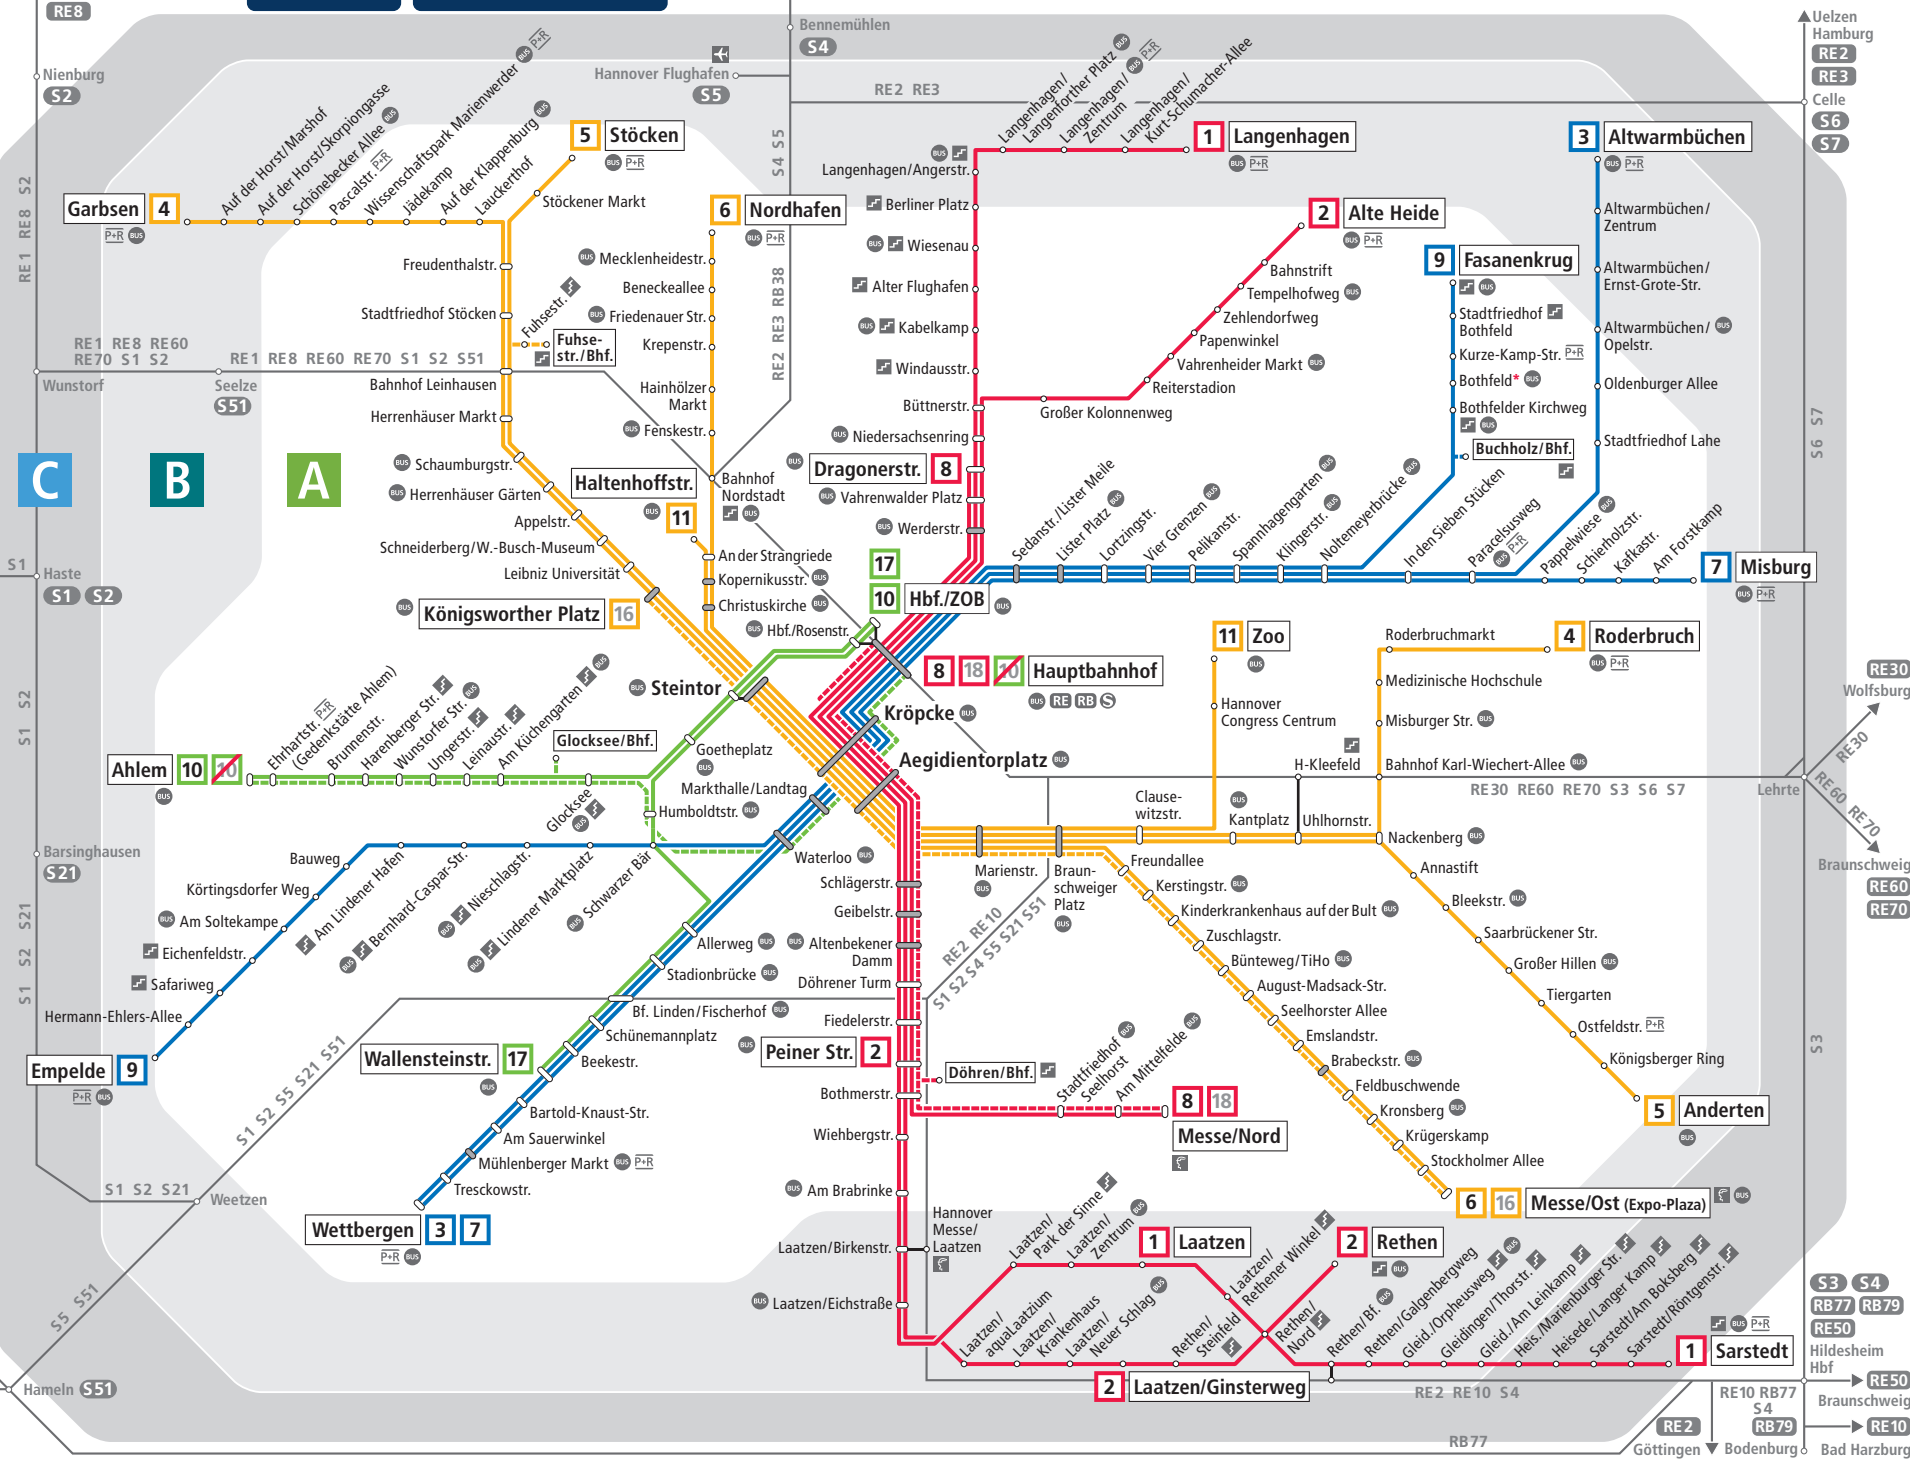

# U Stadtbahn Hannover

- 3** Stadtbahn mit Haltestelle  
Tram line with station
- 16 18** Veranstaltungslinie  
Special event line
- Abweichender Fahrweg im Nachtsternverkehr**  
Alternative route during night service
- RE2** RegionalExpress  
Regional express train
- RB38** RegionalBahn  
Regional train
- S2** S-Bahn  
S-Bahn train
- Übergang zum Bus**  
Interchange to bus line
- P+R** Park+Ride
- Nicht barrierefrei**  
Not barrier-free accessible
- A B C** Tarifzonen im GVH  
GVH tariff zones

**DB City-Ticket**  
gültig in Zone **A**  
valid in zone

**GVH Kombiticket**  
gültig in den Zonen **A B C**  
valid in zones

Stand: Dezember 2021  
As at December 2021  
gvh.de

\* Haltestelle im Bau.  
Aktuelle Infos: gvh.de  
Station under construction.  
Information at: gvh.de

Bünde  
RB77

Paderborn  
S5

Hameln  
S51

S3 S4  
RB77 RB79  
RE50  
Hildesheim  
Hbf

RE50  
Braunschweig

RE10  
RB79

Göttingen  
Bodenburg  
Bad Harzburg