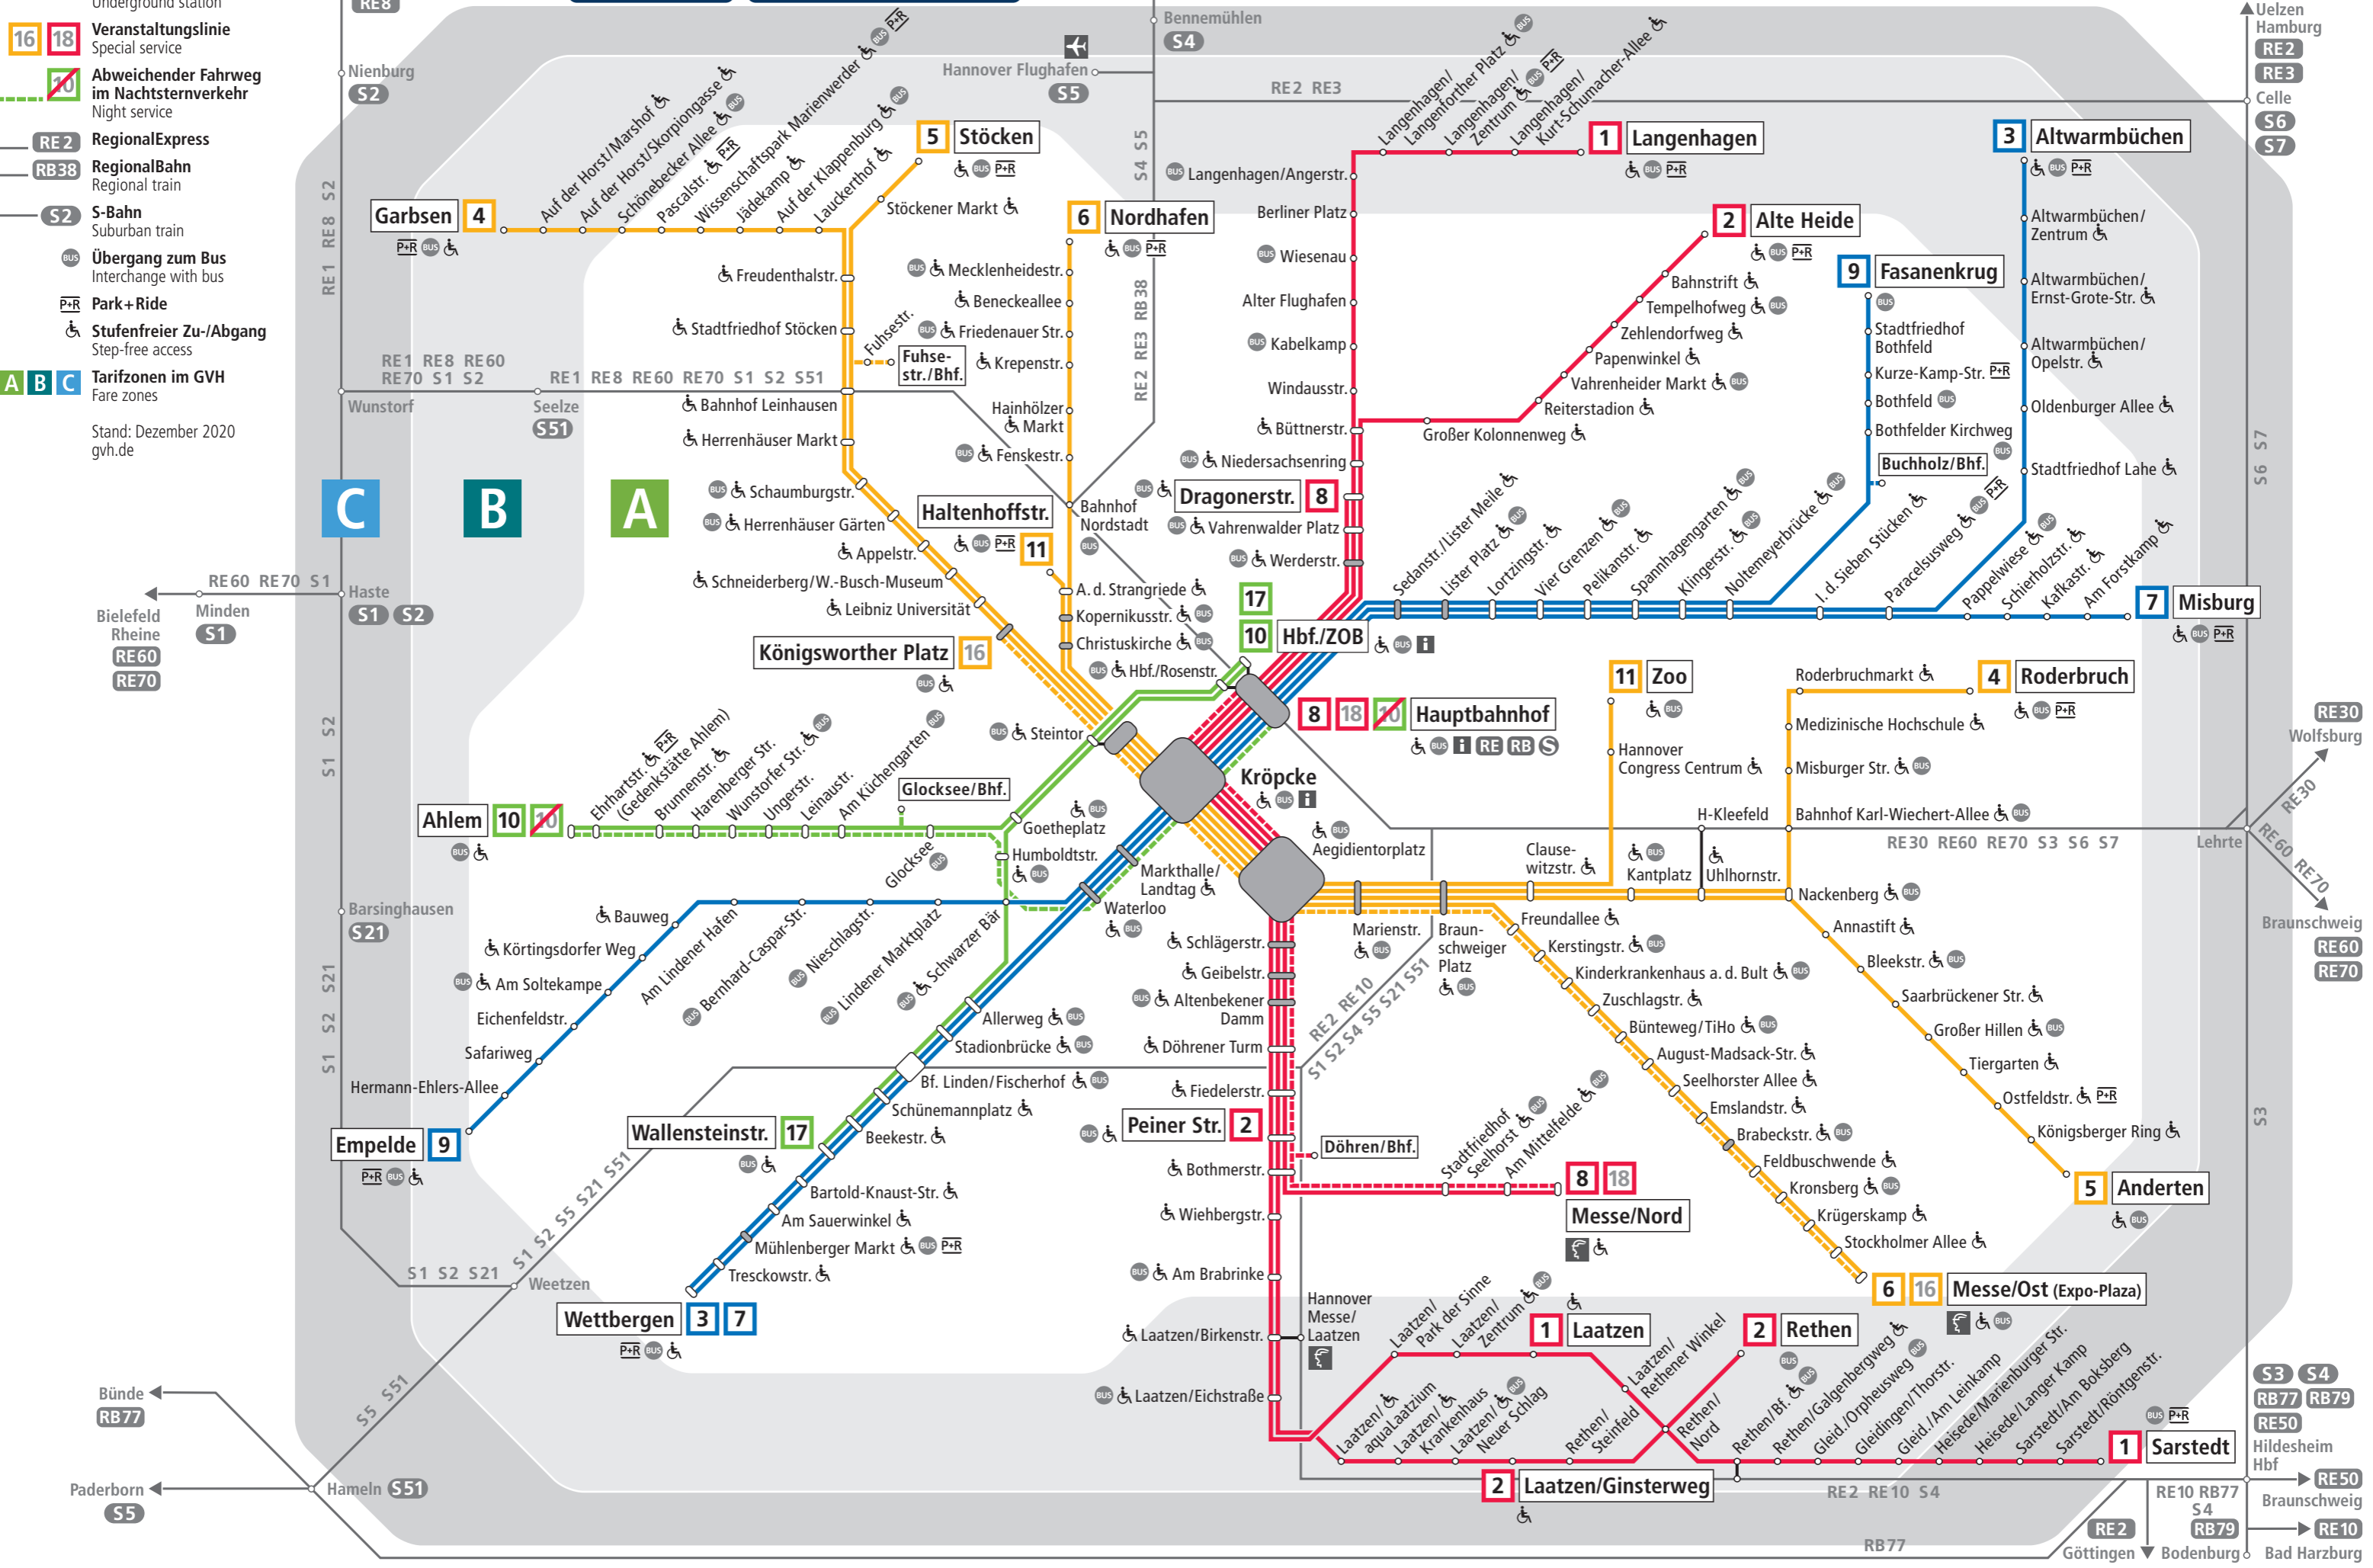

U Stadtbahn Hannover

- 3** Stadtbahn mit Haltestelle
Tram line with stop
 - Stadtbahn mit Tunnelstation**
Underground station
 - 16 18** Veranstaltungslinie
Special service
 - Abweichender Fahrweg im Nachtsternverkehr**
Night service
 - RE 2** RegionalExpress
 - RB 38** RegionalBahn
Regional train
 - S 2** S-Bahn
Suburban train
 - Übergang zum Bus**
Interchange with bus
 - P+R** Park + Ride
 - Stufenfreier Zu-/Abgang**
Step-free access
 - A B C** Tarifzonen im GVH
Fare zones
- Stand: Dezember 2020
gvh.de

DB City-Ticket
gültig in Zone **A**
valid in zone

GVH Kombiticket
gültig in den Zonen **A B C**
valid in zones

- S 3 S 4**
- RB 77 RB 79**
- RE 50**
- Hildesheim Hbf**
- RE 50**
- Braunschweig**
- RE 10**
- RE 2**
- RE 10 RB 77 S 4 RB 79**
- Bodenburg**
- Bad Harzburg**