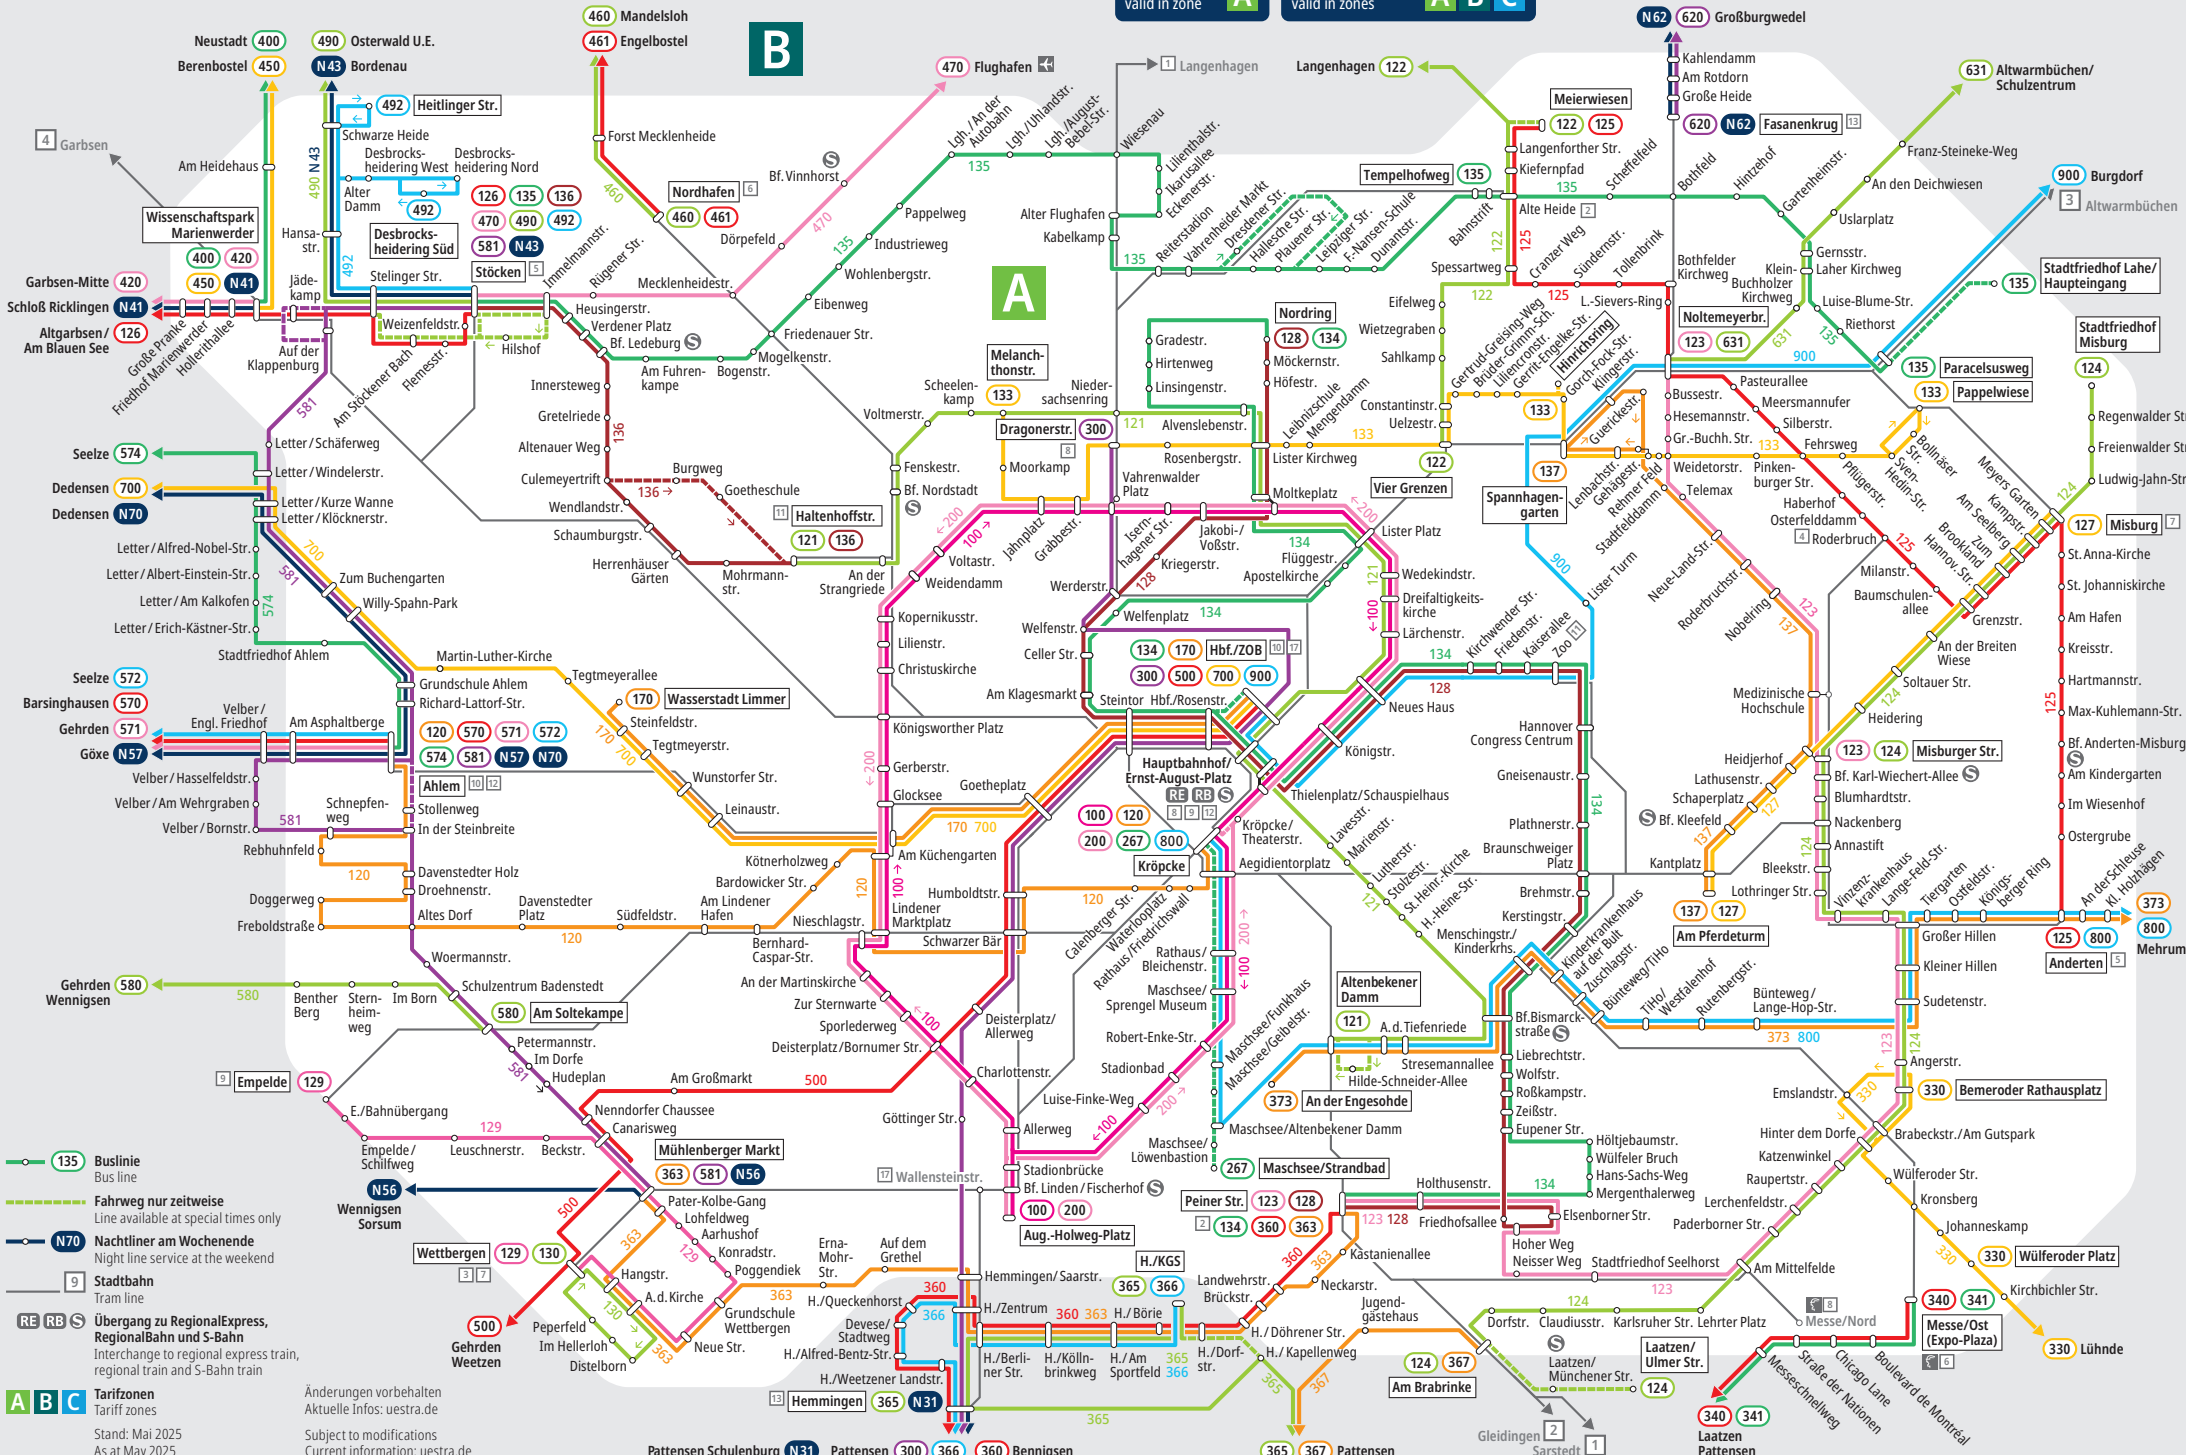

Netzplan Network Map

DB City-Ticket
gültig in Zone **A**
valid in zone **A**

ÜSTRA Kombiticket
gültig in den Zonen **A B C**
valid in zones **A B C**

- 135** Buslinie
Bus line
- Fahrtweg nur zeitweise**
Line available at special times only
- N70** **Nachtliner am Wochenende**
Night line service at the weekend
- 9** **Stadtbahn**
Tram line
- RB RB S** **Übergang zu RegionalExpress, Regionalbahn und S-Bahn**
Interchange to regional express train, regional train and S-Bahn train
- A B C** **Tarifzonen**
Tariff zones

Änderungen vorbehalten
Aktuelle Infos: uestra.de
Subject to modifications
Current information: uestra.de

Stand: Mai 2025
As at May 2025

Pattensen Schulenburg **N31** Pattensen **300 366 360** Bennigsen

365 367 Pattensen

Gleidingen **2** Sarstedt **1**

Laaten/
Münchener Str. **124**

Messe/Ost (Expo-Plaza) **340 341**

330 Löhnde